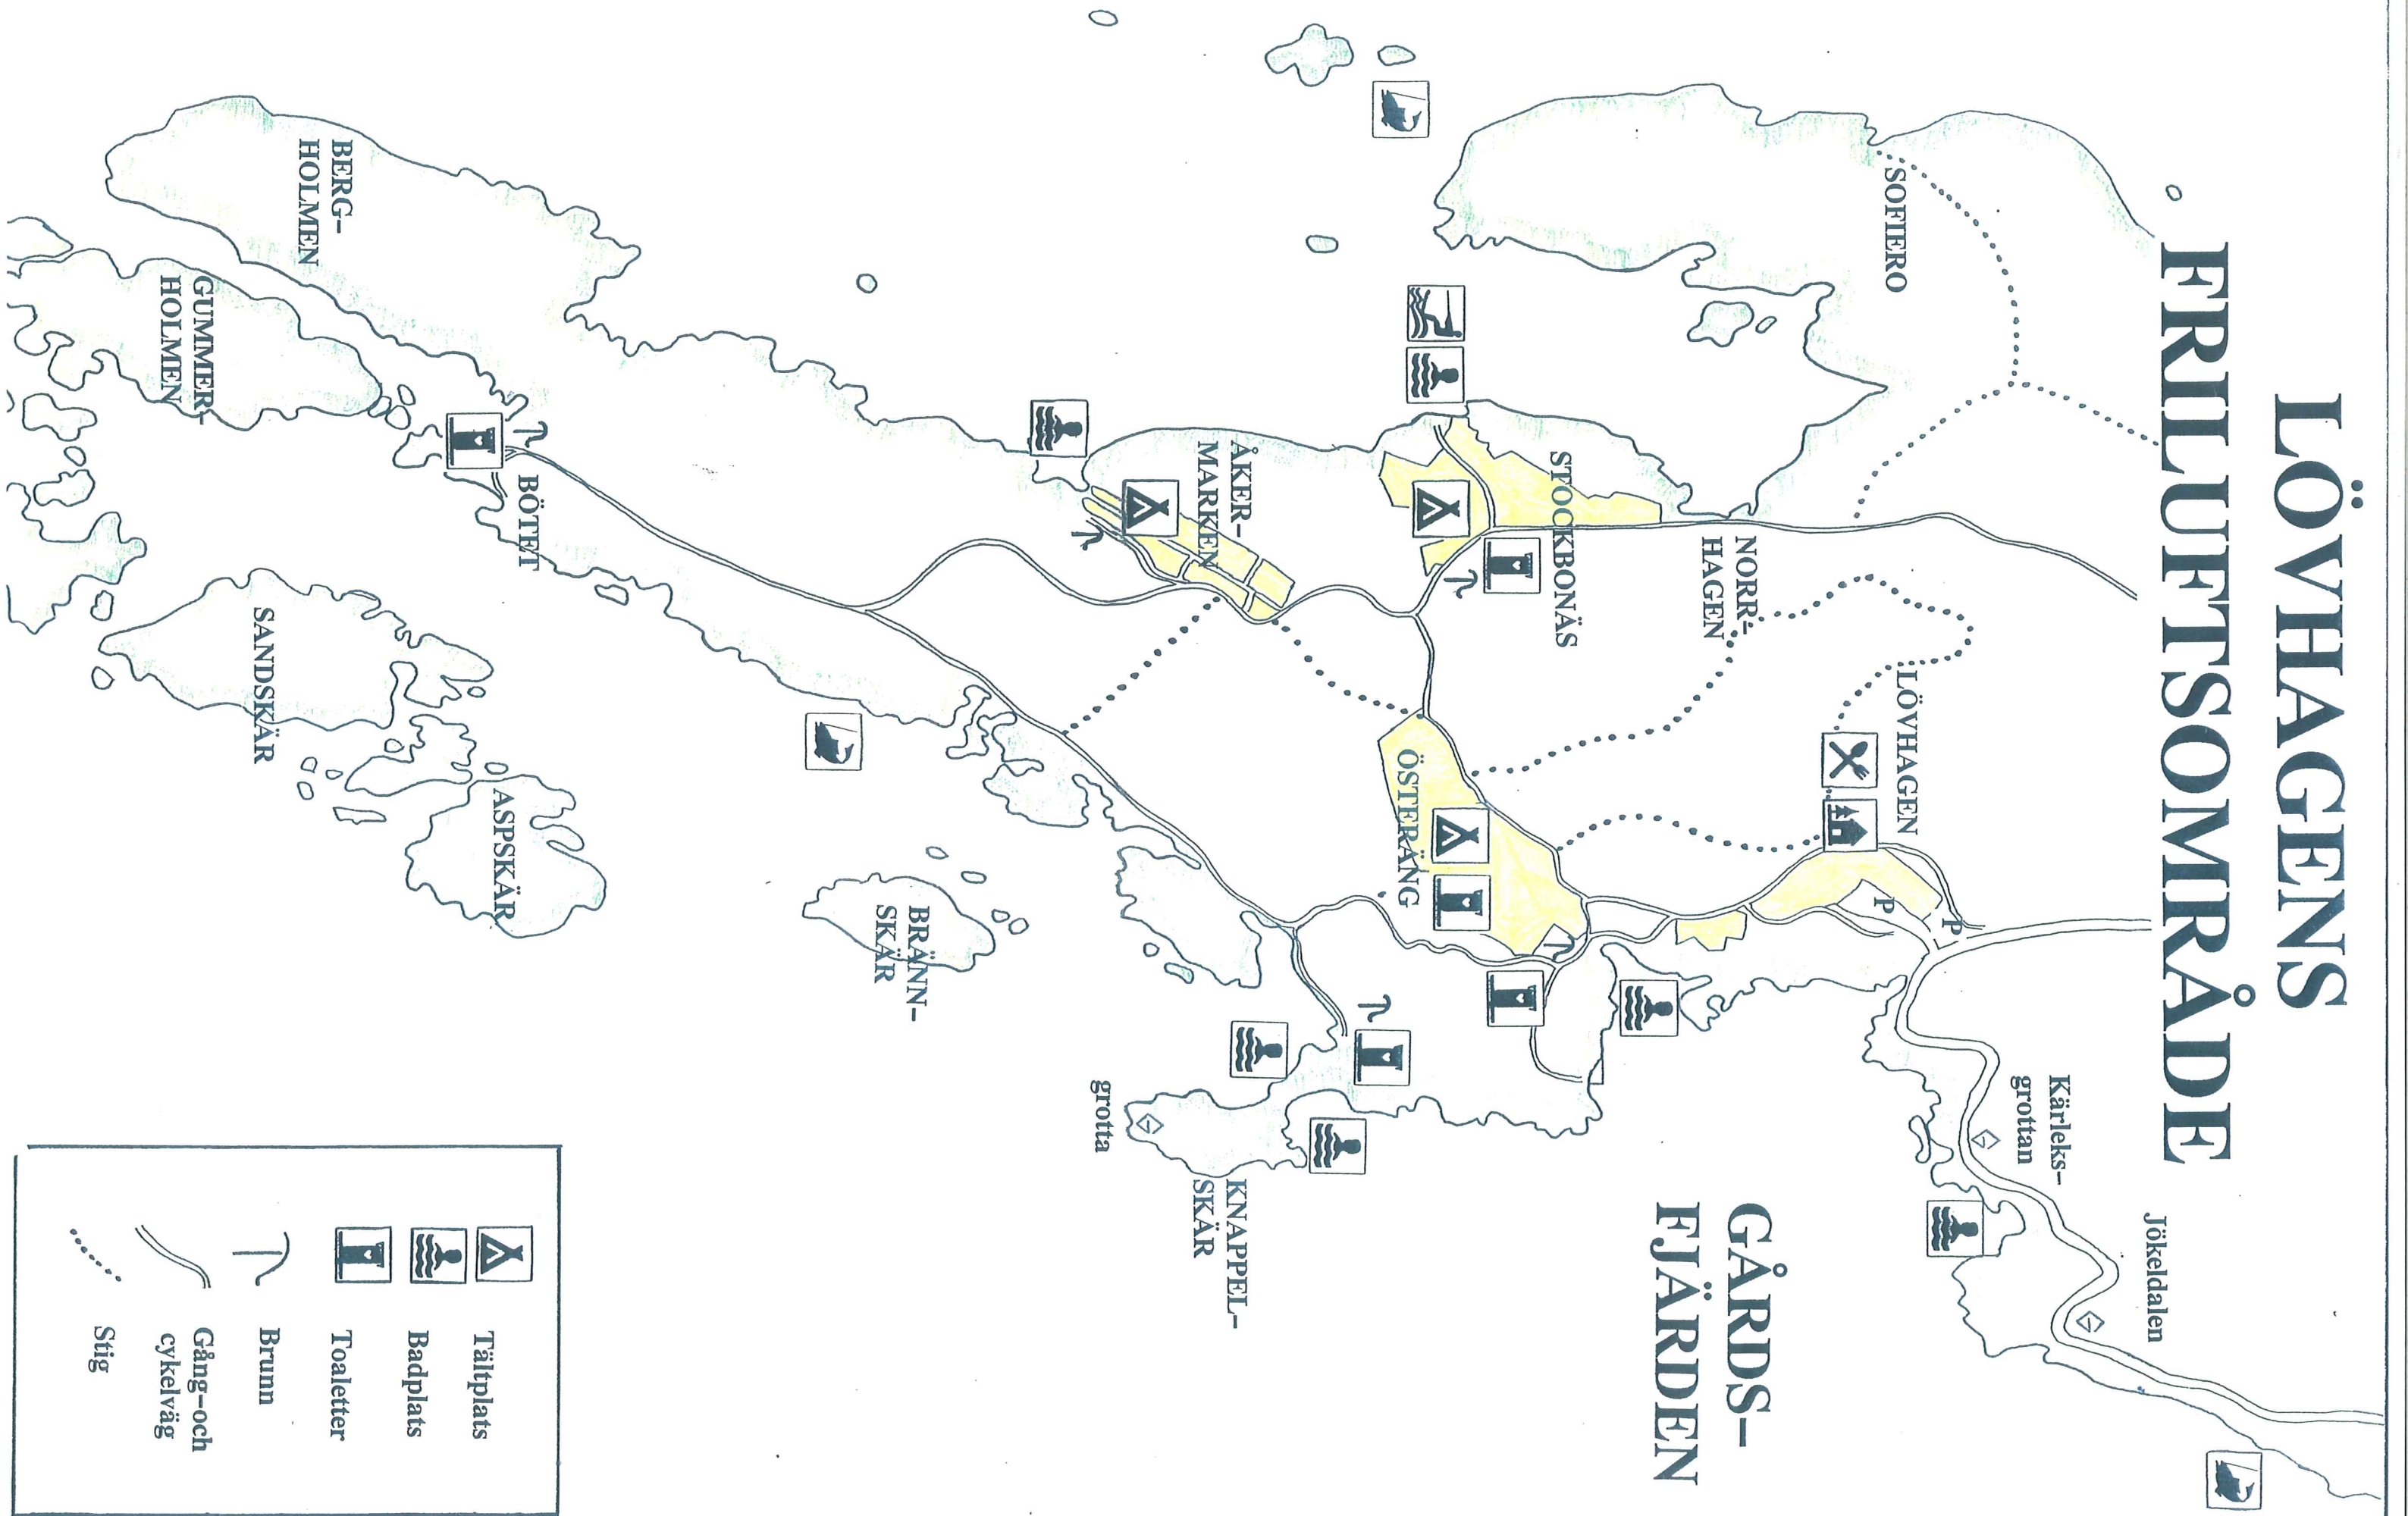

# LÖVHAGENS FRILUFTSOMRÅDE

## GÅRDS- FJÄRDEN

	Tältplats
	Badplats
	Toaletter
	Brunn
	Gång-och cykelväg
	Stig